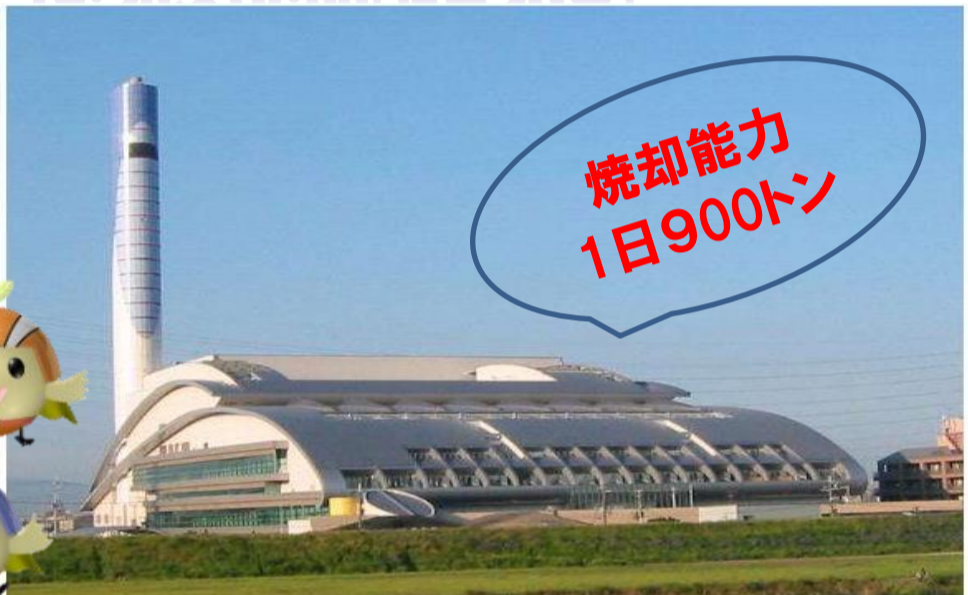

要予約  
入場無料

ひらの しょうきやくこうじょう  
**平野ごみ焼却工場**

**見学会**

**令和5年3月18日(土)**

- 第1部 10:00~11:30(定員30名)
- 第2部 12:30~14:00(定員30名)
- 第3部 14:30~16:00(定員30名)

焼却能力  
1日900トン

**平野工場へのアクセス**

(Osaka Metro・大阪シティバス)でお越しの場合

- ・Osaka Metro「喜連瓜破駅」から  
大阪シティバス(5号系統三宅中行)乗車  
「瓜破南」下車 西へ約500メートル

(喜連瓜破駅から徒歩)でお越しの場合

- ・Osaka Metro「喜連瓜破駅」2号出口  
南へ2km(徒歩約25分)

(大阪シティバス)でお越しの場合

- ・大阪シティバス(5号系統三宅中行)乗車  
「瓜破南」下車 西へ約500メートル

(自転車)でお越しの場合

工場西面より進入してください