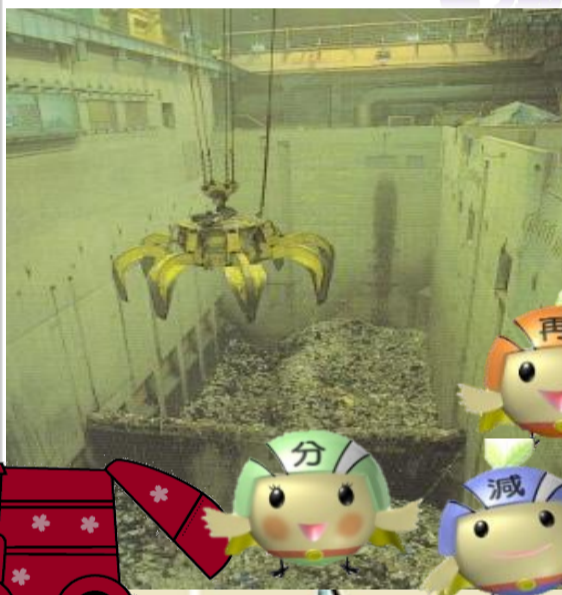

要予約  
入場無料

ひらの しょうきやくこうじょう  
**平野ごみ焼却工場**

**見学会**

**令和5年3月18日(土)**

- 第1部 10:00~11:30(定員30名)
- 第2部 12:30~14:00(定員30名)
- 第3部 14:30~16:00(定員30名)

焼却能力  
1日900トン

**平野工場へのアクセス**

(Osaka Metro・大阪シティバス)でお越しの場合