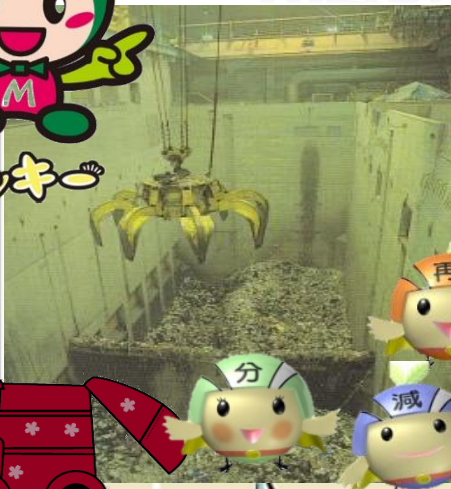

ひらの しょうきゃくこうじょう  
**平野ごみ焼却工場**

**オープンデー**

**令和2年3月15日(日)**

**10時～16時(15時受付終了)**

焼却能力  
1日900トン

Map

平野工場へのアクセス

(Osaka Metro・大阪シティバス)でお越しの場合