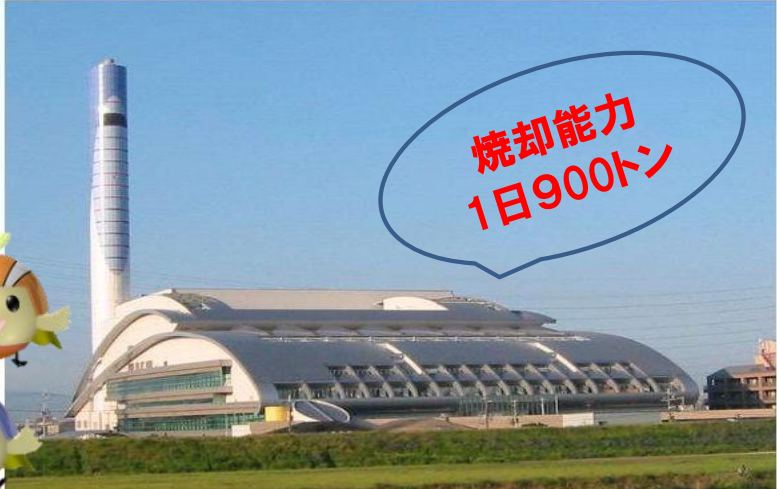

ひらの しょうきゃくこうじょう  
**平野ごみ焼却工場**

**オープンデー**

**令和2年3月15日(日)**

**10時～16時(15時受付終了)**

焼却能力  
1日900トン

Map

平野工場へのアクセス

(Osaka Metro・大阪シティバス)でお越しの場合

・Osaka Metro「喜連瓜破駅」から  
大阪シティバス(5号系統三宅中行)乗車  
「瓜破南」下車 西へ約500メートル

(喜連瓜破駅から徒歩)でお越しの場合

・Osaka Metro「喜連瓜破駅」2号出口  
南へ2km(徒歩約25分)

(大阪シティバス)でお越しの場合

・大阪シティバス(5号系統三宅中行)乗車  
「瓜破南」下車 西へ約500メートル

(自転車)でお越しの場合

工場西面より進入してください